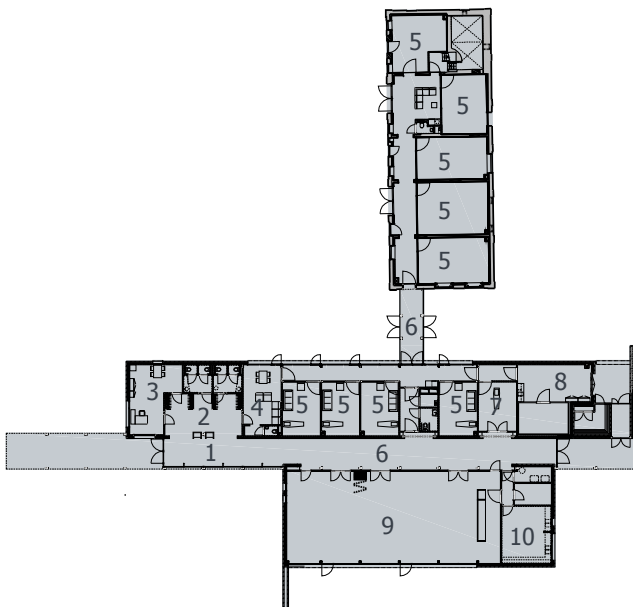

Het uitvaartcentrum valt uiteen in twee functies:

* een rouwcentrum waar kan worden samengekomen om gemeenschappelijk op afgesproken tijden afscheid kan worden genomen van de overledene

* een 24-uurs gedeelte waar nabestaanden de mogelijkheid wordt geboden om 24 uur per dag, zonder tussenkomst van de uitvaartonderneming, in beslotenheid de overledene te bezoeken. In totaal zijn er 9 kamers gerealiseerd.

Opdrachtgever	Uitvaartcentrum Zwolle BV, Yarden en Monuta
Vierkante meters totaal	1.000 m⁵ b.v.o.
Uitbreiding	724 m²
Bestaand	276 m²
Bouwkosten totaal excl. BTW	€ 1.397.570,00
Bouwkosten excl. BTW	€ 1.071.064,00
Installaties excl. BTW	€ 326.506,00
Aannemer	Bouwbedrijf Schothans BV Nijverdal
Constructeur	Ingenieursbureau Bartels Apeldoorn
Installatieadvies	Adviesburo Feijen Gieten
Interieurarchitect	Studio Groen + Schild Deventer
realisatie	2007

1. 1 ENTREE
2. 2 GARDEROBE
3. 3 KANTOOR
4. 4 FAMILIEKAMER
5. 5 24-UURS KAMER
6. 6 GANG
7. 7 ROUWKAMER
8. 8 LAATSTE VERZORGING
9. 9 CONDOLEANCE RUIMTE
10. 10 KEUKEN